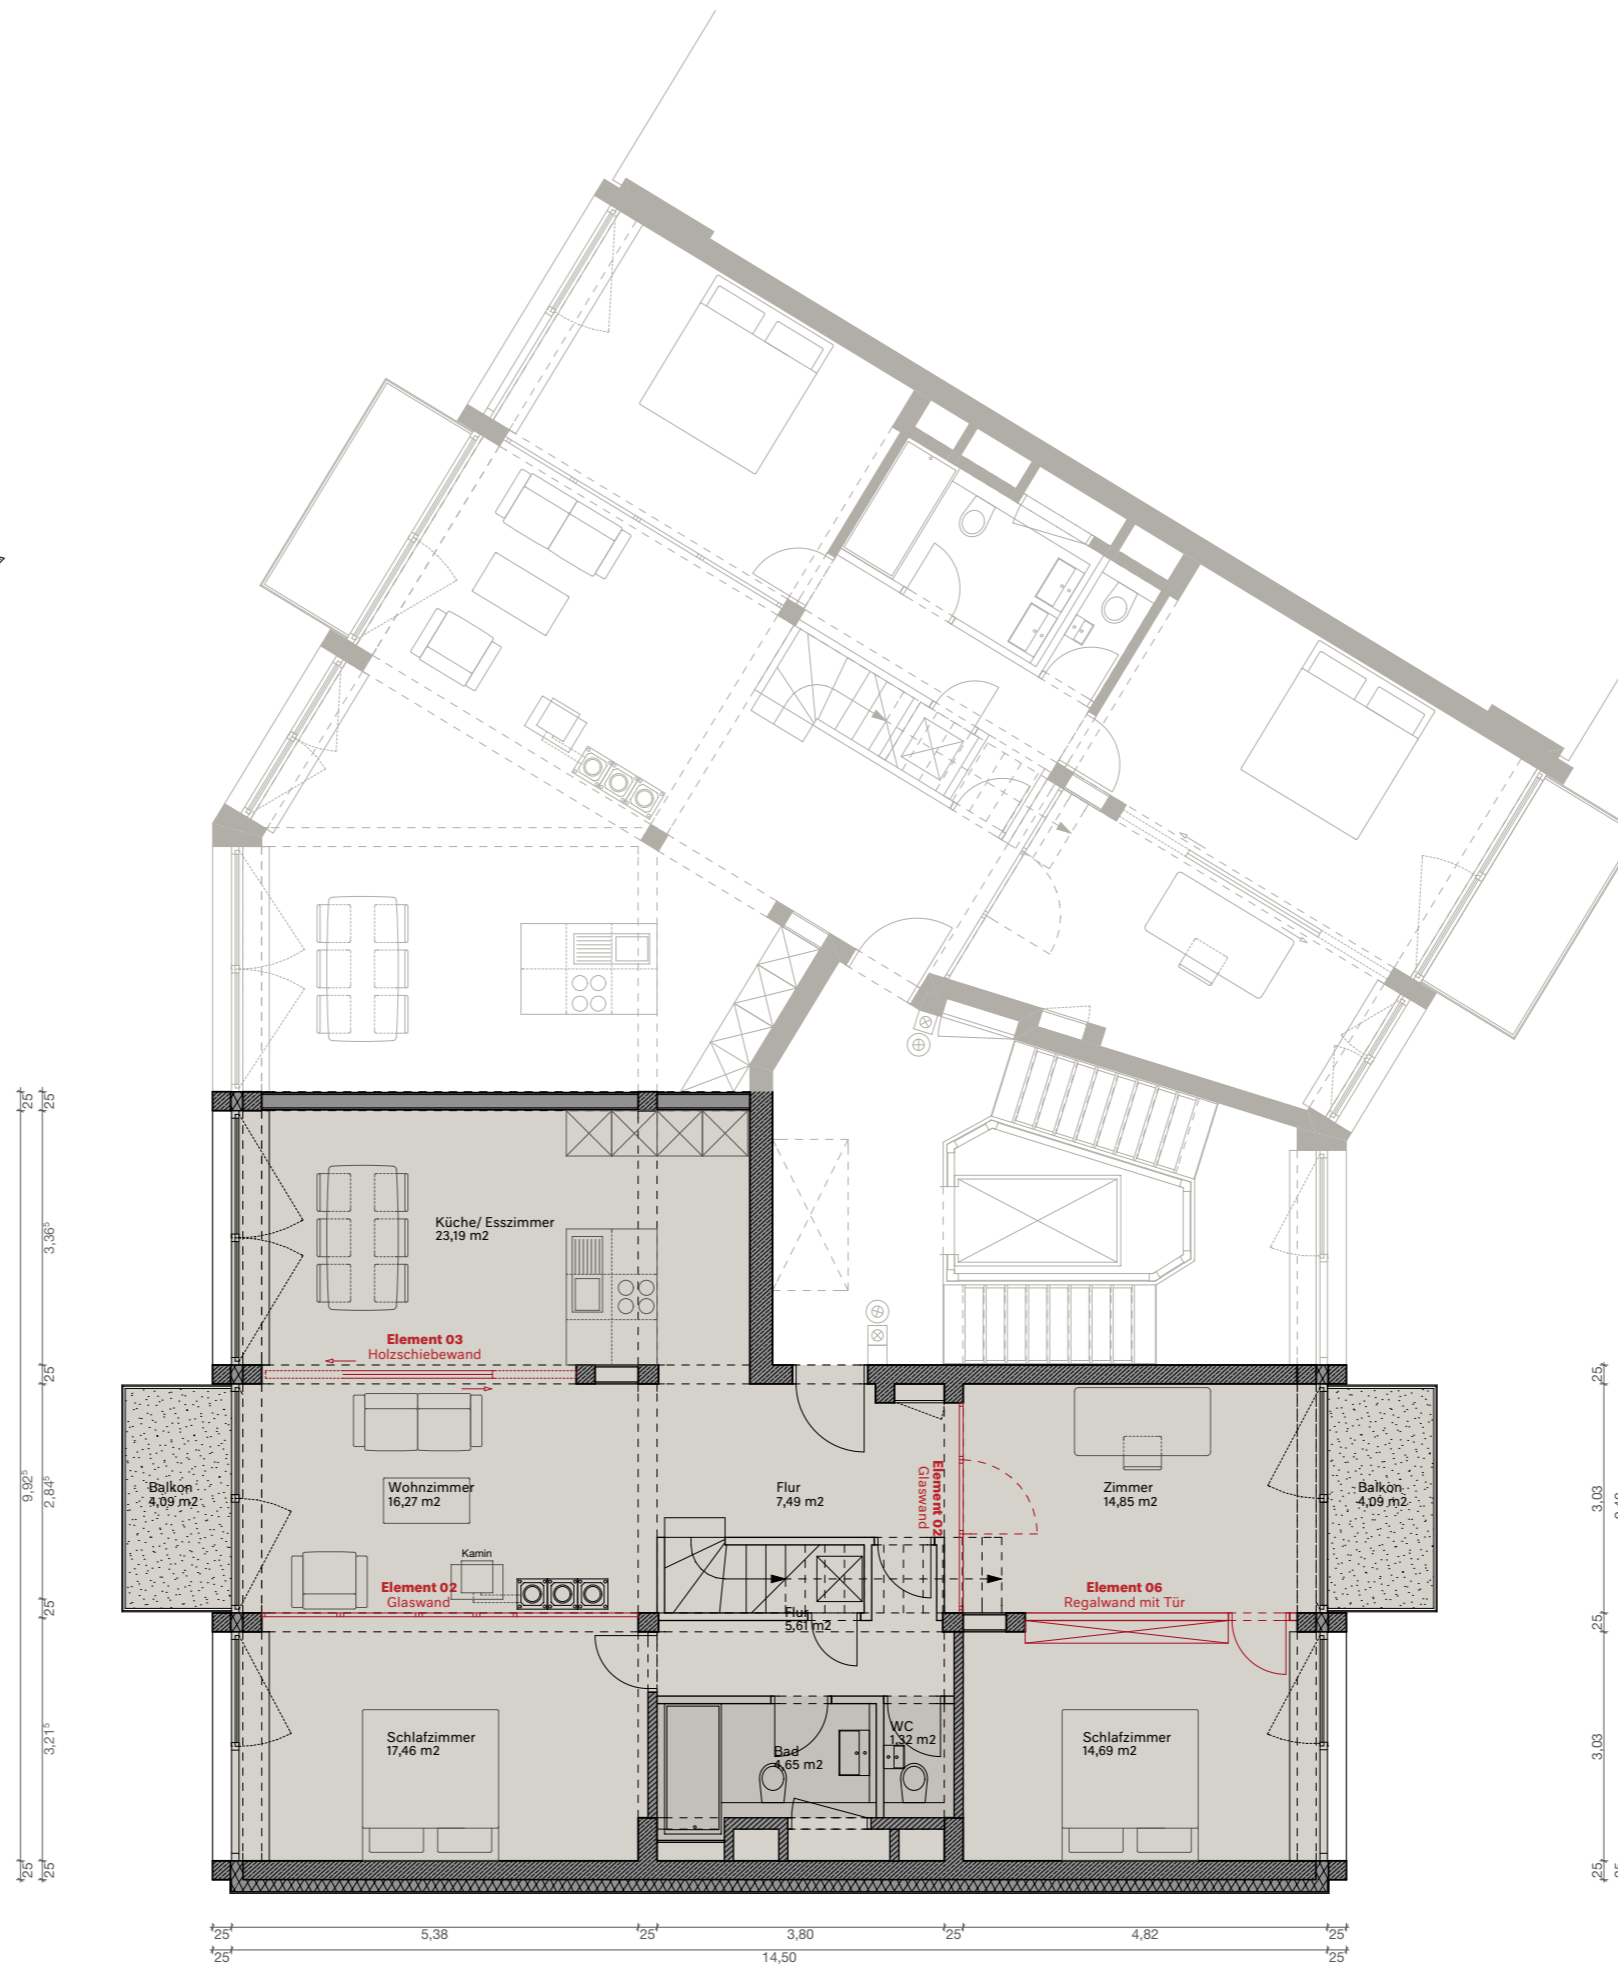

Am Lokdepot Haus 3, Typ L

Element 02
2 x Glastrennwand

Element 04
1 x Regalwand

Element 03
1 x Holzschiebewand

Am Lokdepot 3 - Wohnung 43

Geschoss	6
Nettowohnfläche	109,62 m ²
Lichte Raumhöhe	2,75 m / 4,28 m
Zimmer	4
Bäder	1
Gäste WC	1
Balkon	2